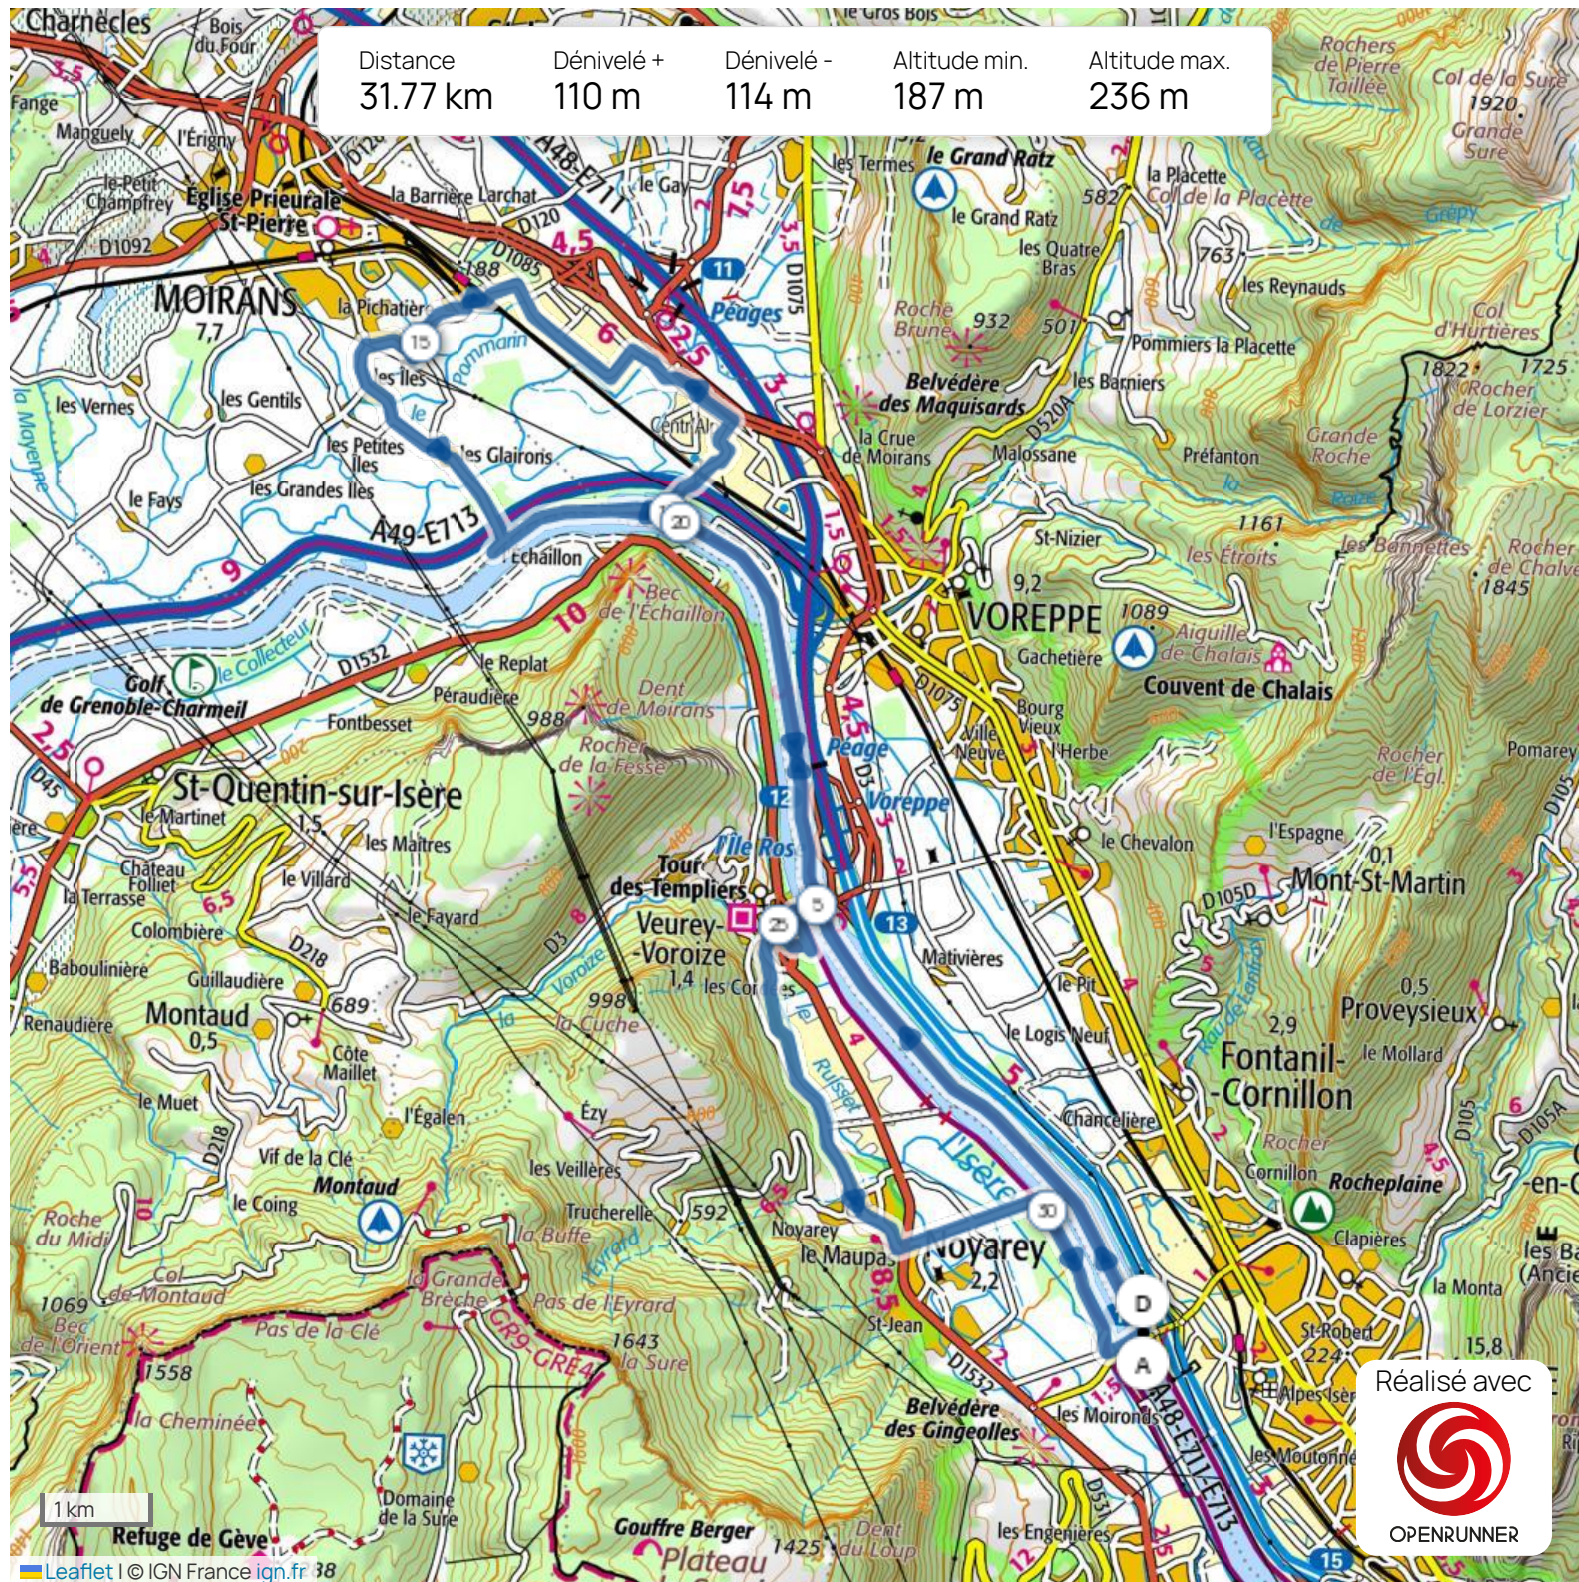

Distance	Dénivelé +	Dénivelé -	Altitude min.	Altitude max.
31.77 km	110 m	114 m	187 m	236 m

Réalisé avec

OPENRUNNER